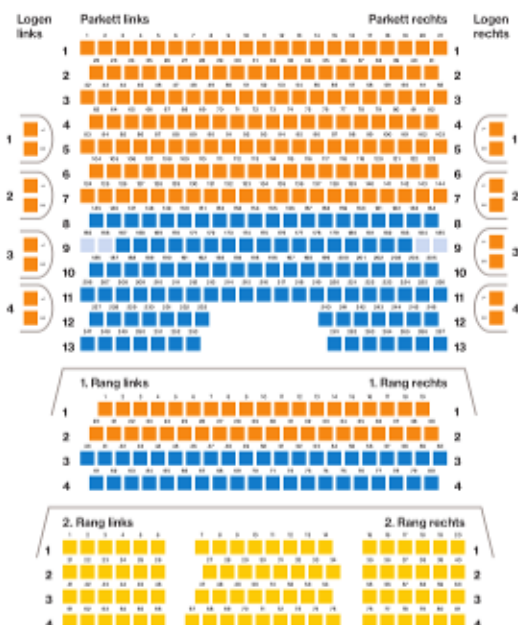

Eintrittspreise Theater Stralsund

SAALPLAN GROSSES HAUS KONZERTE

BÜHNE

SAALPLAN GROSSES HAUS MUSIKTHEATER, BALLETT, SCHAUSPIEL

BÜHNE

Konzerte (Großes Haus)

	Normal	*Senioren	*ermäßigt
A	32,00 €	30,00 €	19,00 €
B	29,00 €	26,00 €	16,00 €
C	24,00 €	21,00 €	12,00 €
D	18,00 €	17,00 €	9,00 €

*mit gültigem Rentenausweis

*Schüler, Studierende, Arbeitslose, STRELA-/KuS-PASS

♿ Rollstuhlfahrerplätze bitte rechtzeitig an der Theaterkasse bestellen

Musiktheater / Ballett mit Orchester (Großes Haus)

	Normal	*Senioren	*ermäßigt
A	31,00 €	28,00 €	17,00 €
B	26,00 €	23,00 €	13,00 €
C	17,00 €	15,00 €	8,00 €

Schauspiel / Ballett ohne Orchester (Großes Haus)

	Normal	Senioren	*ermäßigt
A	24,00 €	21,00 €	14,00 €
B	20,00 €	18,00 €	11,00 €
C	16,00 €	14,00 €	8,00 €