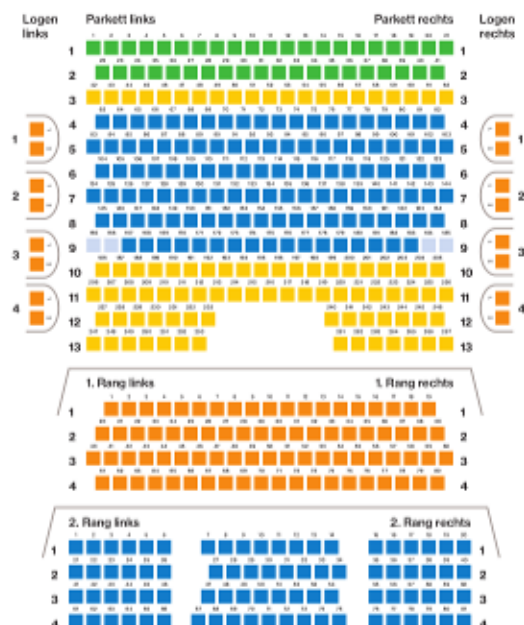

Eintrittspreise Theater Stralsund

SAALPLAN GROSSES HAUS KONZERTE

BÜHNE

SAALPLAN GROSSES HAUS MUSIKTHEATER, BALLETT, SCHAUSPIEL

BÜHNE

Konzerte (Großes Haus)

	Normal	*Senioren	*ermäßigt
A	32,00 €	30,00 €	19,00 €
B	29,00 €	26,00 €	16,00 €
C	24,00 €	21,00 €	12,00 €
D	18,00 €	17,00 €	9,00 €

*mit gültigem Rentenausweis

*Schüler, Studierende, Arbeitslose, STRELA-/KuS-PASS

♿ Rollstuhlfahrerplätze bitte rechtzeitig an der Theaterkasse bestellen

Musiktheater / Ballett mit Orchester (Großes Haus)

	Normal	*Senioren	*ermäßigt
A	31,00 €	28,00 €	17,00 €
B	26,00 €	23,00 €	13,00 €
C	17,00 €	15,00 €	8,00 €

Schauspiel / Ballett ohne Orchester (Großes Haus)

	Normal	Senioren	*ermäßigt
A	24,00 €	21,00 €	14,00 €
B	20,00 €	18,00 €	11,00 €
C	16,00 €	14,00 €	8,00 €