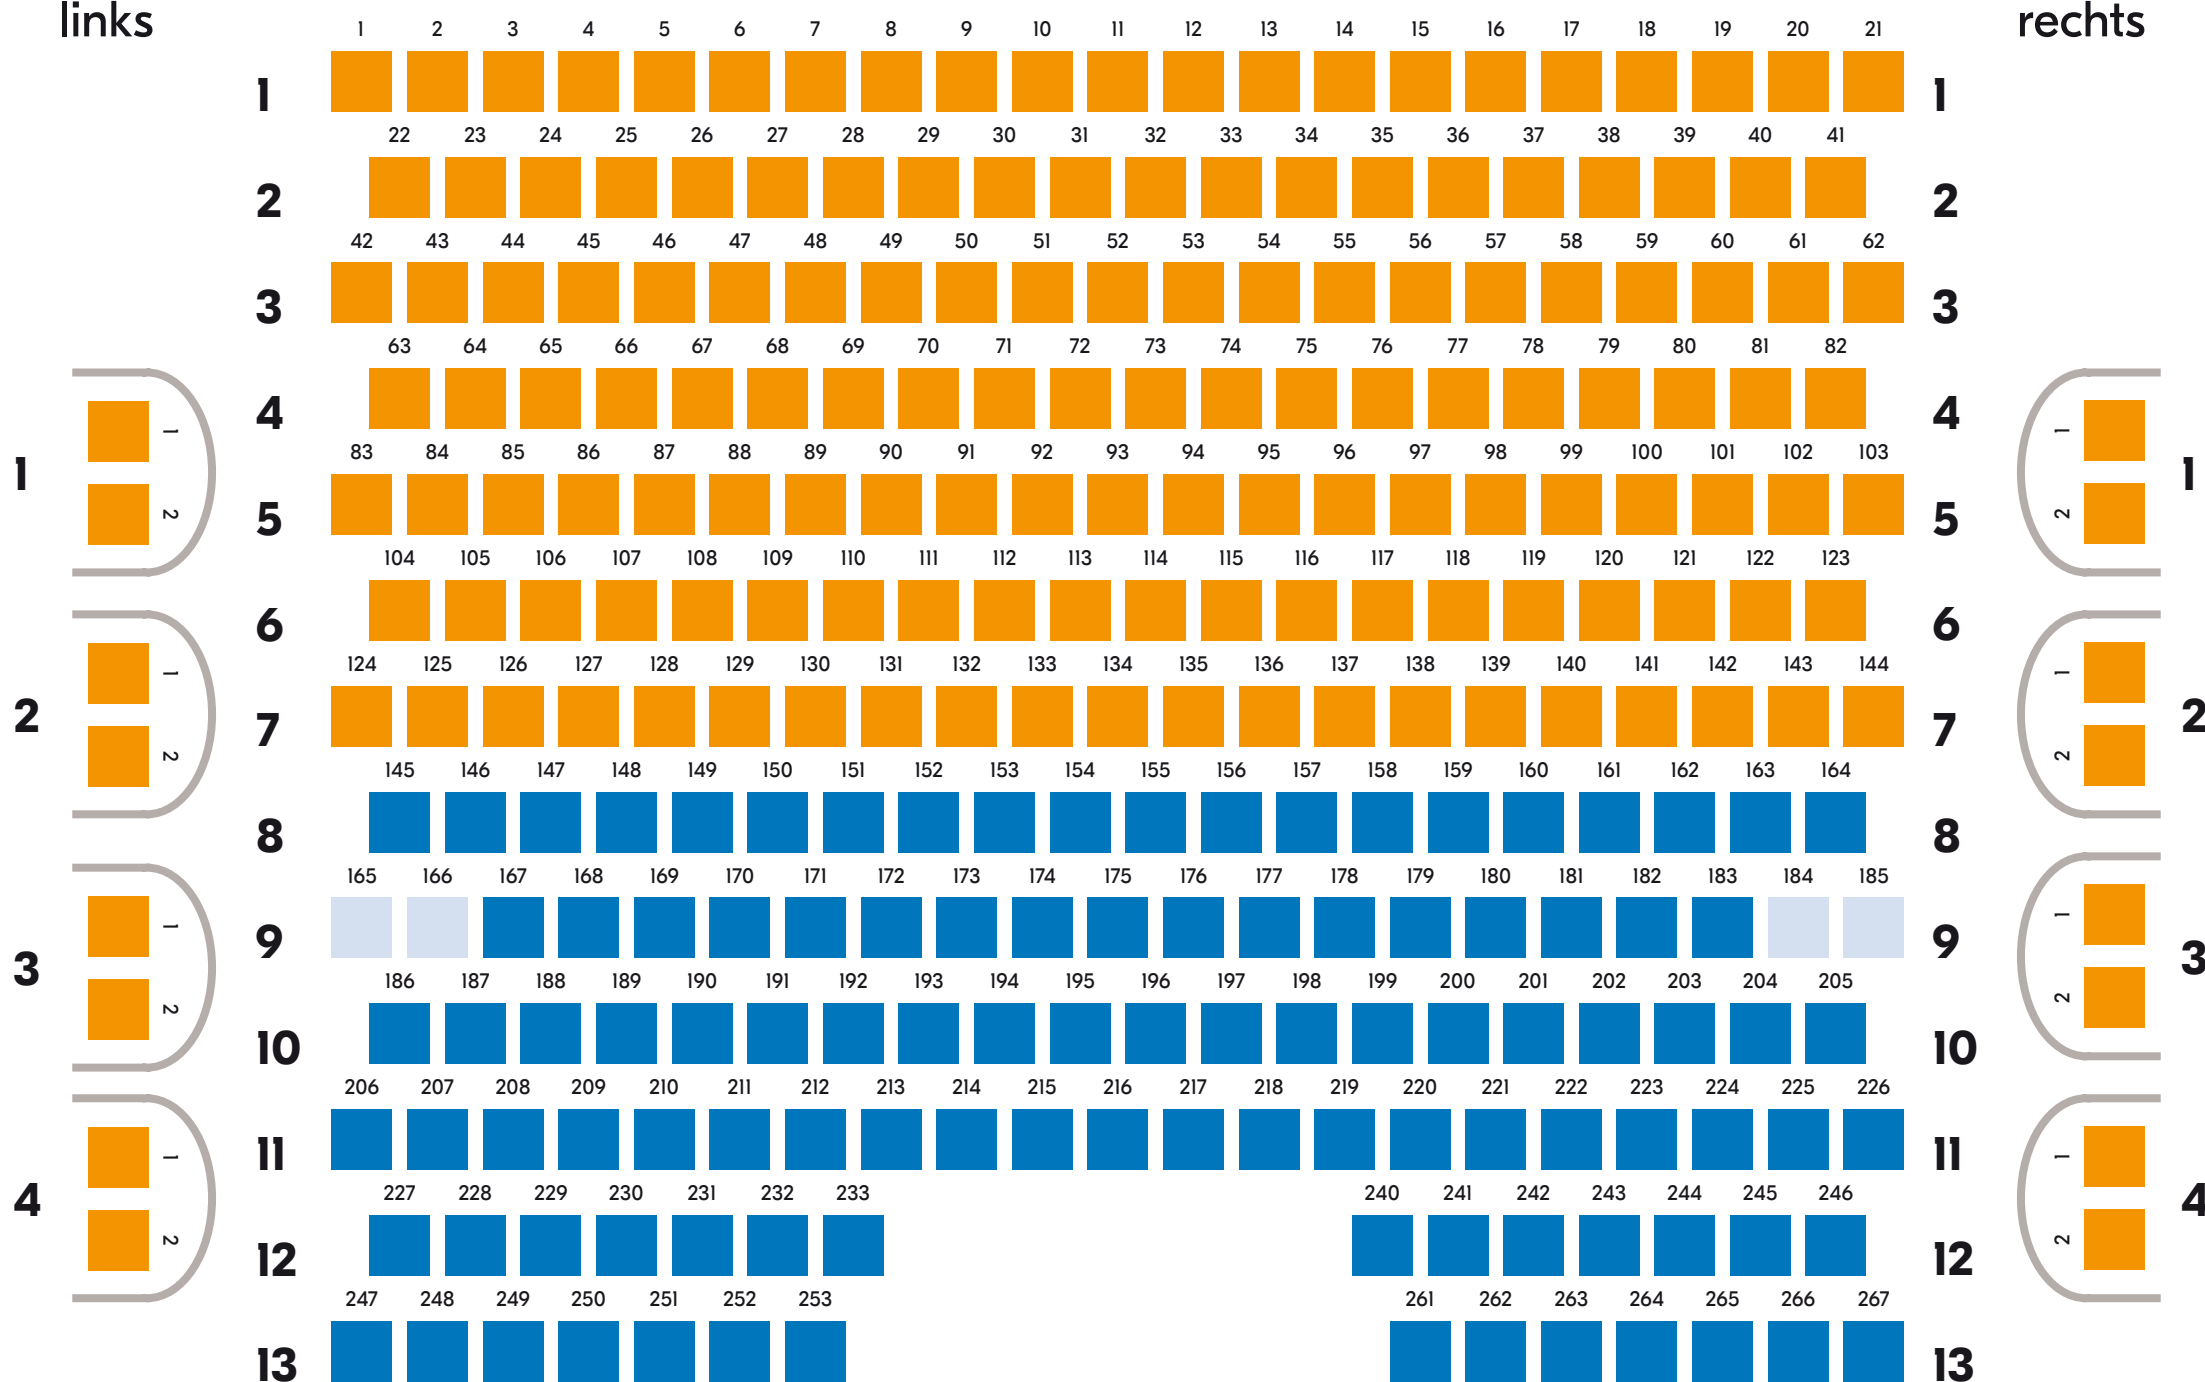

Theater Stralsund
Schauspiel / Musiktheater

BÜHNE

Logen links

Parkett links

Parkett rechts

Logen rechts

1. Rang links

1. Rang rechts

2. Rang links

2. Rang rechts

Theater Stralsund Konzert

BÜHNE

Logen links

Parkett links

Parkett rechts

Logen rechts

1. Rang links

1. Rang rechts

2. Rang links

2. Rang rechts