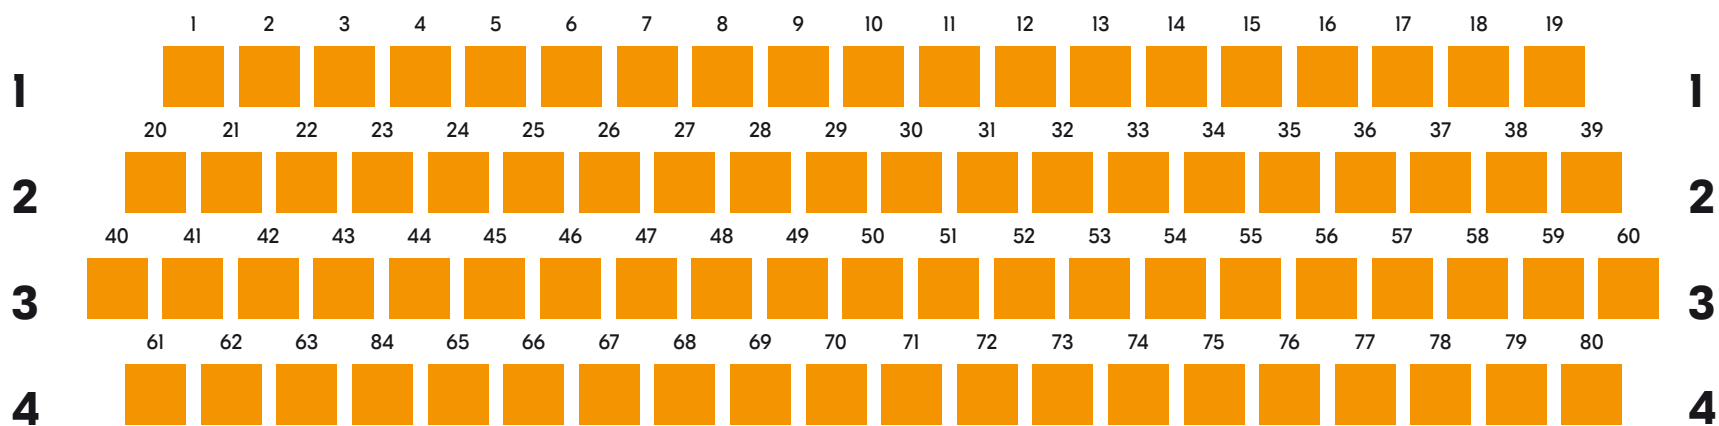

Theater Stralsund
Schauspiel / Musiktheater

BÜHNE

Logen links

Parkett links

Parkett rechts

Logen rechts

1. Rang links

1. Rang rechts

2. Rang links

2. Rang rechts

Theater Stralsund Konzert

BÜHNE

Logen links

Parkett links

Parkett rechts

Logen rechts

1. Rang links

1. Rang rechts

2. Rang links

2. Rang rechts