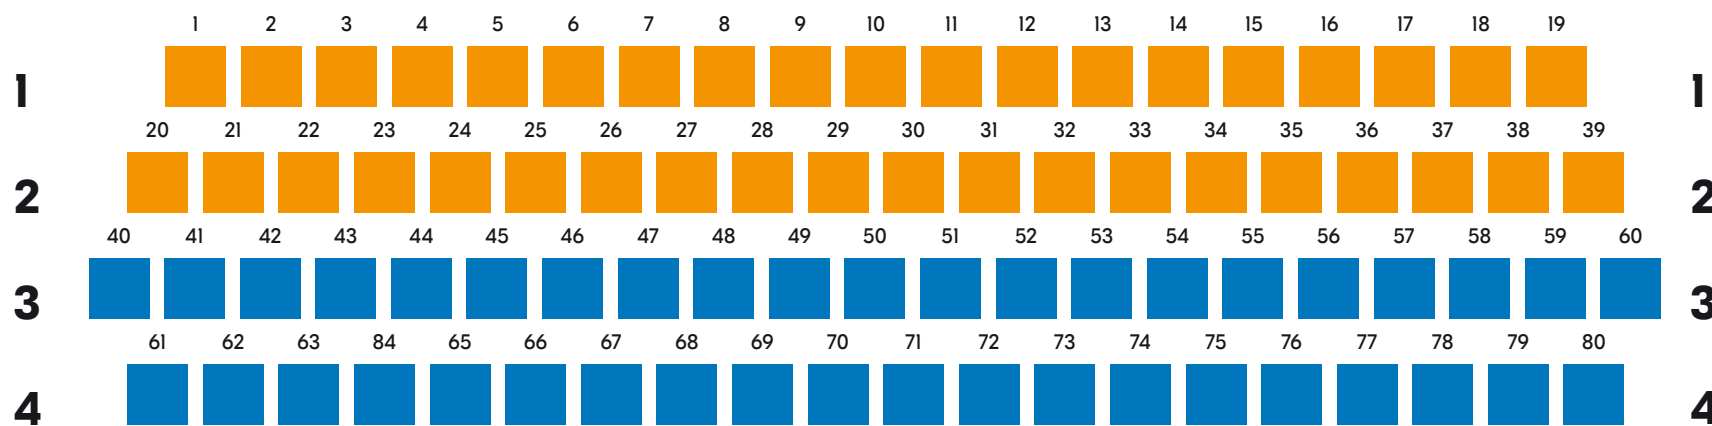

Theater Stralsund
Schauspiel / Musiktheater

BÜHNE

Logen links

Parkett links

Parkett rechts

Logen rechts

1. Rang links

1. Rang rechts

2. Rang links

2. Rang rechts

Theater Stralsund Konzert

BÜHNE

Logen links

Parkett links

Parkett rechts

Logen rechts

1. Rang links

1. Rang rechts

2. Rang links

2. Rang rechts