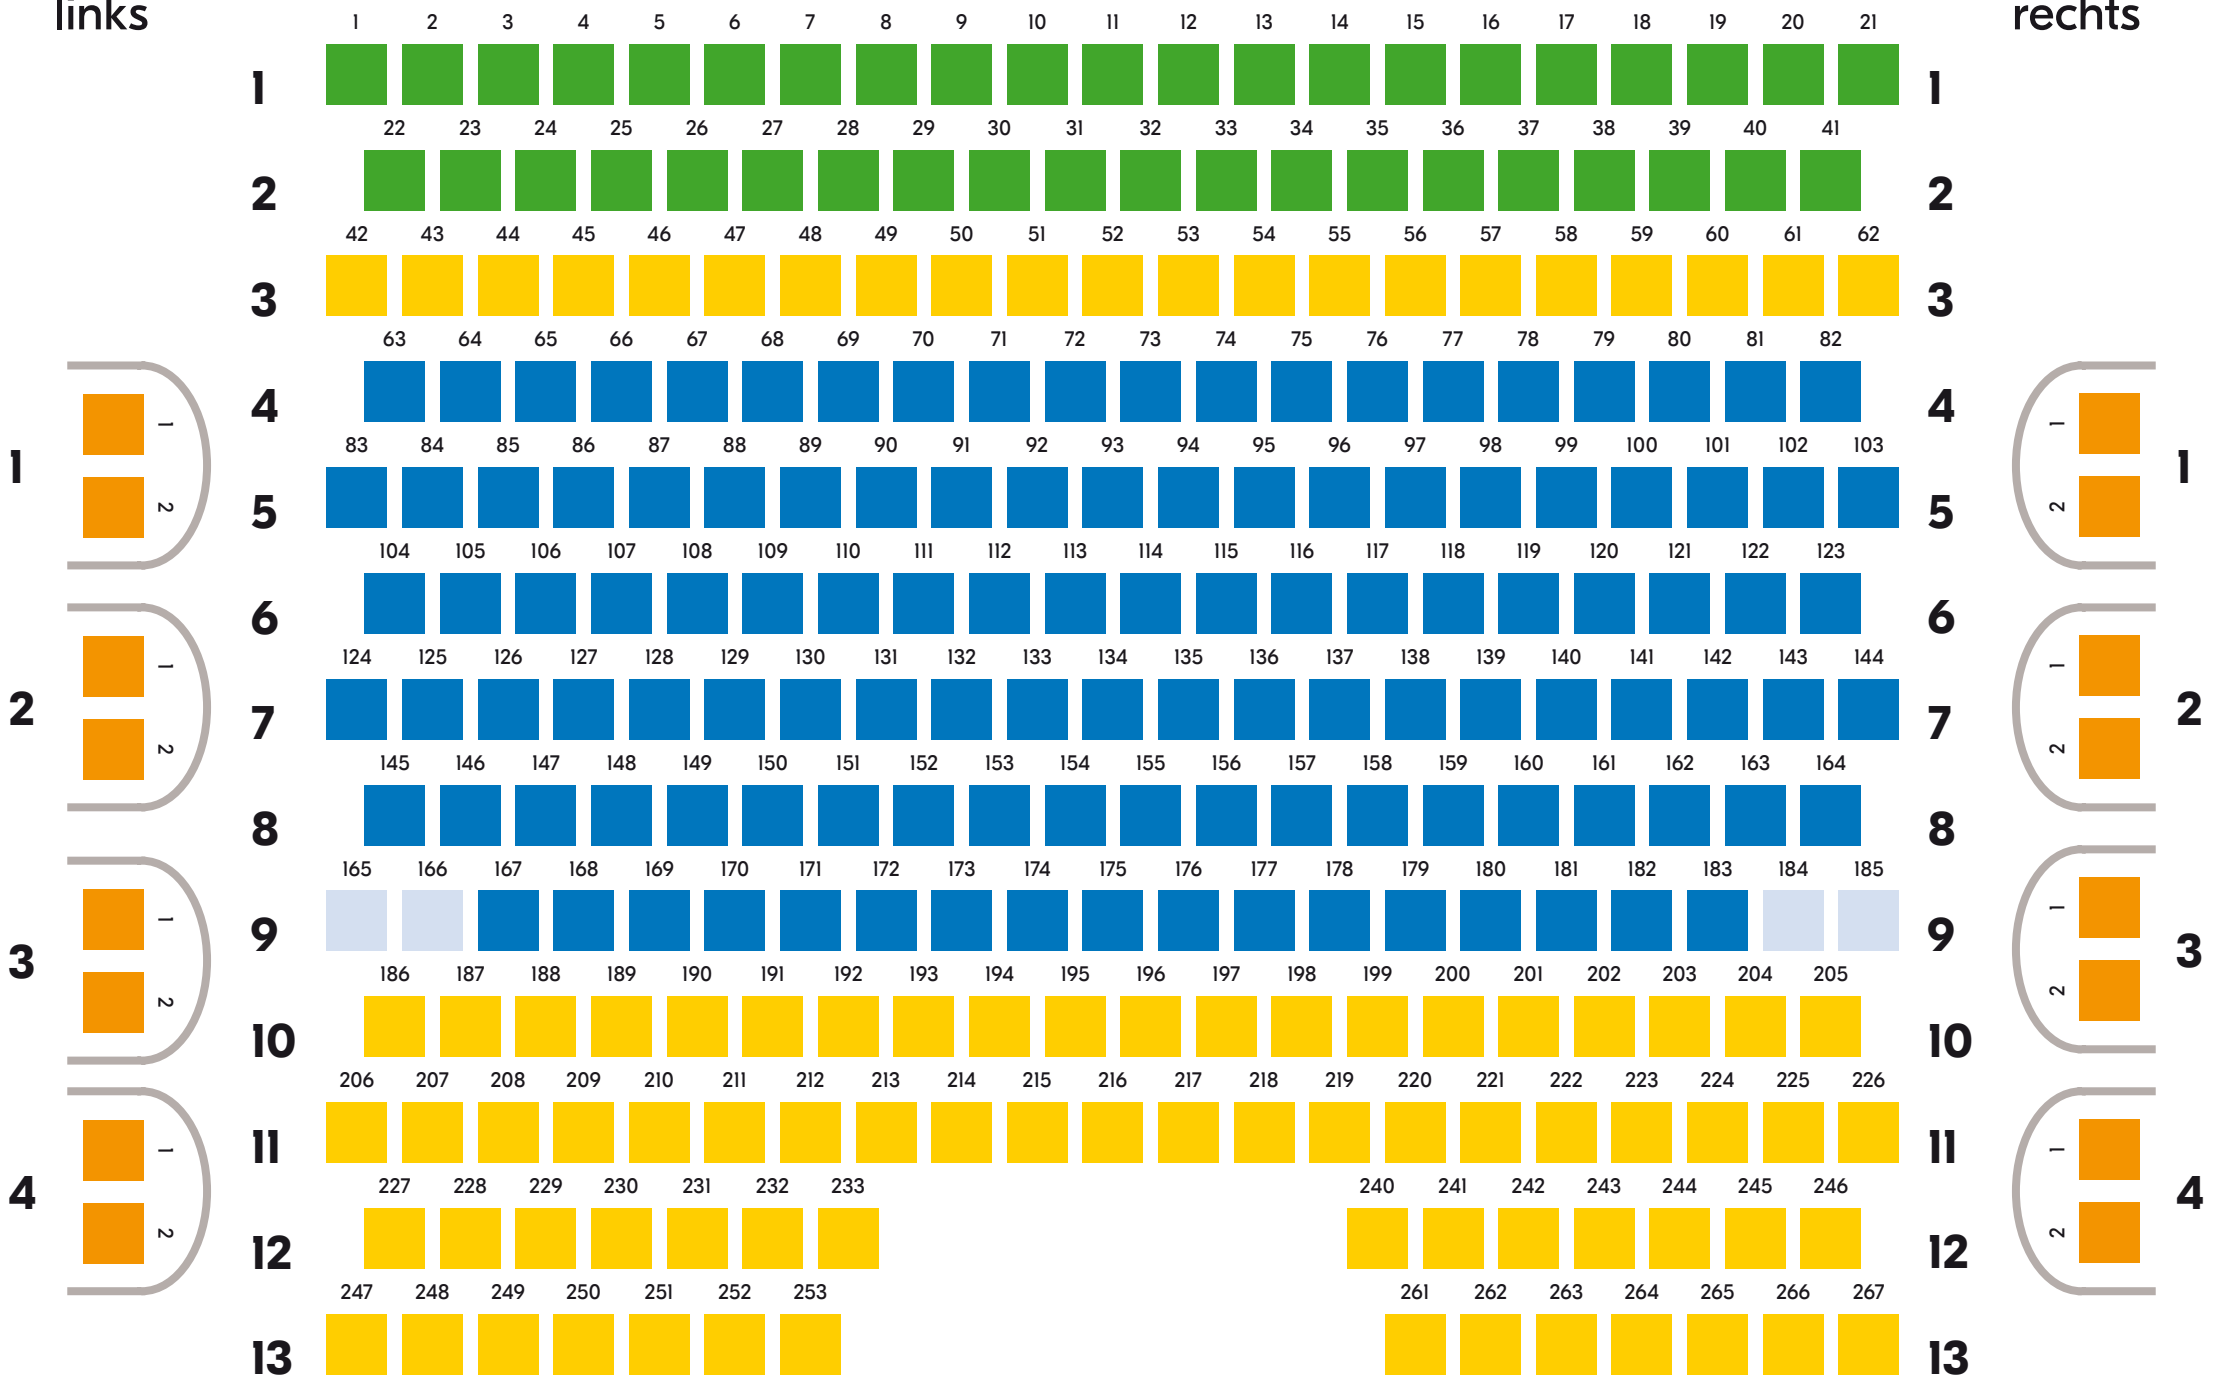

Theater Stralsund
Schauspiel / Musiktheater

BÜHNE

Logen links

Parkett links

Parkett rechts

Logen rechts

1. Rang links

1. Rang rechts

2. Rang links

2. Rang rechts

Theater Stralsund Konzert

BÜHNE

Logen links

Parkett links

Parkett rechts

Logen rechts

1. Rang links

1. Rang rechts

2. Rang links

2. Rang rechts