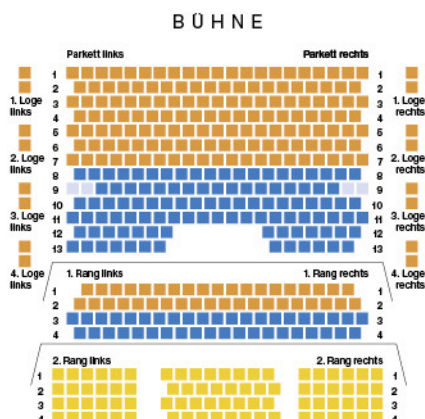

Eintrittspreise Theater Stralsund

SAALPLAN GROSSES HAUS KONZERTE

SAALPLAN GROSSES HAUS MUSIKTHEATER, BALLETT, SCHAUSPIEL

Konzerte (Großes Haus)

	Normal	Senioren	*ermäßigt
A	29,00 €	26,00 €	19,00 €
B	26,00 €	22,00 €	16,00 €
C	21,00 €	18,00 €	12,00 €
D	15,00 €	13,00 €	9,00 €

Musiktheater/Ballett mit Orchester (Großes Haus)

	Normal	Senioren	*ermäßigt
A	28,00 €	25,00 €	17,00 €
B	23,00 €	20,00 €	13,00 €
C	14,00 €	12,00 €	8,00 €

*Schüler, Studierende, Arbeitslose und STRELA-/KuS-PASS-Inhaber Schwerbeschädigte mit dem „B“-Vermerk auf dem Ausweis erhalten an der Theaterkasse für alle eigenen Vorstellungen des Theaters Vorpommern eine freie Eintrittskarte für die Begleitung.

! Rollstuhlfahrerplätze bitte rechtzeitig an der Theaterkasse bestellen

Schauspiel / Ballett ohne Orchester (Großes Haus)

	Normal	Senioren	*ermäßigt
A	21,00 €	18,00 €	14,00 €
B	17,00 €	15,00 €	11,00 €
C	13,00 €	11,00 €	8,00 €