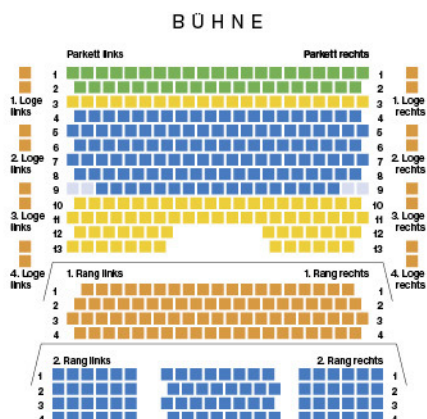

Eintrittspreise Theater Stralsund

SAALPLAN GROSSES HAUS KONZERTE

SAALPLAN GROSSES HAUS MUSIKTHEATER, BALLETT, SCHAUSPIEL

Konzerte (Großes Haus)

	Normal	Senioren	*ermäßigt
A	29,00 €	26,00 €	19,00 €
B	26,00 €	22,00 €	16,00 €
C	21,00 €	18,00 €	12,00 €
D	15,00 €	13,00 €	9,00 €

Musiktheater/Ballett mit Orchester (Großes Haus)

	Normal	Senioren	*ermäßigt
A	28,00 €	25,00 €	17,00 €
B	23,00 €	20,00 €	13,00 €
C	14,00 €	12,00 €	8,00 €

*Schüler, Studierende, Arbeitslose und STRELA-/KuS-PASS-Inhaber Schwerbeschädigte mit dem „B“-Vermerk auf dem Ausweis erhalten an der Theaterkasse für alle eigenen Vorstellungen des Theaters Vorpommern eine freie Eintrittskarte für die Begleitung.

! Rollstuhlfahrerplätze bitte rechtzeitig an der Theaterkasse bestellen

Schauspiel / Ballett ohne Orchester (Großes Haus)

	Normal	Senioren	*ermäßigt
A	21,00 €	18,00 €	14,00 €
B	17,00 €	15,00 €	11,00 €
C	13,00 €	11,00 €	8,00 €