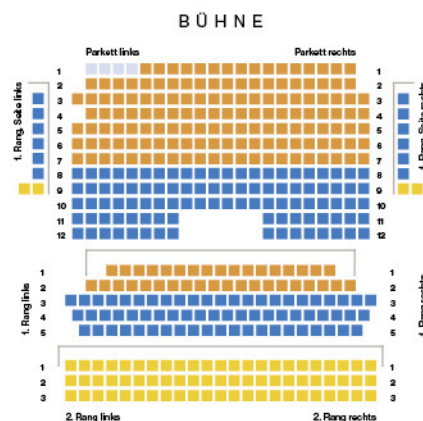

Eintrittspreise Theater Greifswald

SAALPLAN GROSSES HAUS KONZERTE

SAALPLAN GROSSES HAUS MUSIKTHEATER, BALLETT, SCHAUSPIEL

Konzerte (Großes Haus)

	Normal	Senioren	*ermäßigt
A	29,00 €	26,00 €	19,00 €
B	26,00 €	22,00 €	16,00 €
C	21,00 €	18,00 €	12,00 €
D	15,00 €	13,00 €	9,00 €

Musiktheater/Ballett mit Orchester (Großes Haus)

	Normal	Senioren	*ermäßigt
A	28,00 €	25,00 €	17,00 €
B	23,00 €	20,00 €	13,00 €
C	14,00 €	12,00 €	8,00 €

*Schüler, Studierende, Arbeitslose und STRELA-/KuS-PASS-Inhaber
Schwerbeschädigte mit dem „B“-Vermerk
auf dem Ausweis erhalten an der Theater-
kasse für alle eigenen Vorstellungen des
Theaters Vorpommern eine freie Eintritts-
karte für die Begleitung.

! Rollstuhlfahrerplätze bitte rechtzeitig
an der Theaterkasse bestellen

Schauspiel / Ballett ohne Orchester (Großes Haus)

	Normal	Senioren	*ermäßigt
A	21,00 €	18,00 €	14,00 €
B	17,00 €	15,00 €	11,00 €
C	13,00 €	11,00 €	8,00 €