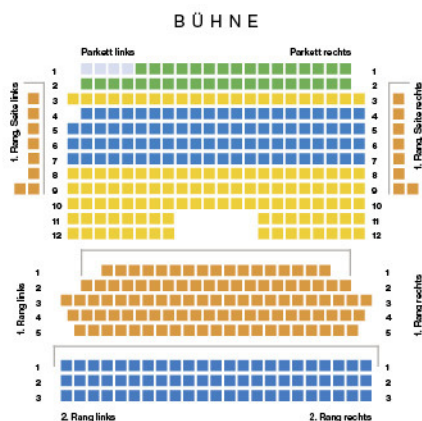

Eintrittspreise Theater Greifswald

SAALPLAN GROSSES HAUS KONZERTE

SAALPLAN GROSSES HAUS MUSIKTHEATER, BALLETT, SCHAUSPIEL

Konzerte (Großes Haus)

	Normal	Senioren	*ermäßigt
A	29,00 €	26,00 €	19,00 €
B	26,00 €	22,00 €	16,00 €
C	21,00 €	18,00 €	12,00 €
D	15,00 €	13,00 €	9,00 €

Musiktheater/Ballett mit Orchester (Großes Haus)

	Normal	Senioren	*ermäßigt
A	28,00 €	25,00 €	17,00 €
B	23,00 €	20,00 €	13,00 €
C	14,00 €	12,00 €	8,00 €

*Schüler, Studierende, Arbeitslose und STRELA-/KuS-PASS-Inhaber
Schwerbeschädigte mit dem „B“-Vermerk
auf dem Ausweis erhalten an der Theater-
kasse für alle eigenen Vorstellungen des
Theaters Vorpommern eine freie Eintritts-
karte für die Begleitung.

! Rollstuhlfahrerplätze bitte rechtzeitig
an der Theaterkasse bestellen

Schauspiel / Ballett ohne Orchester (Großes Haus)

	Normal	Senioren	*ermäßigt
A	21,00 €	18,00 €	14,00 €
B	17,00 €	15,00 €	11,00 €
C	13,00 €	11,00 €	8,00 €